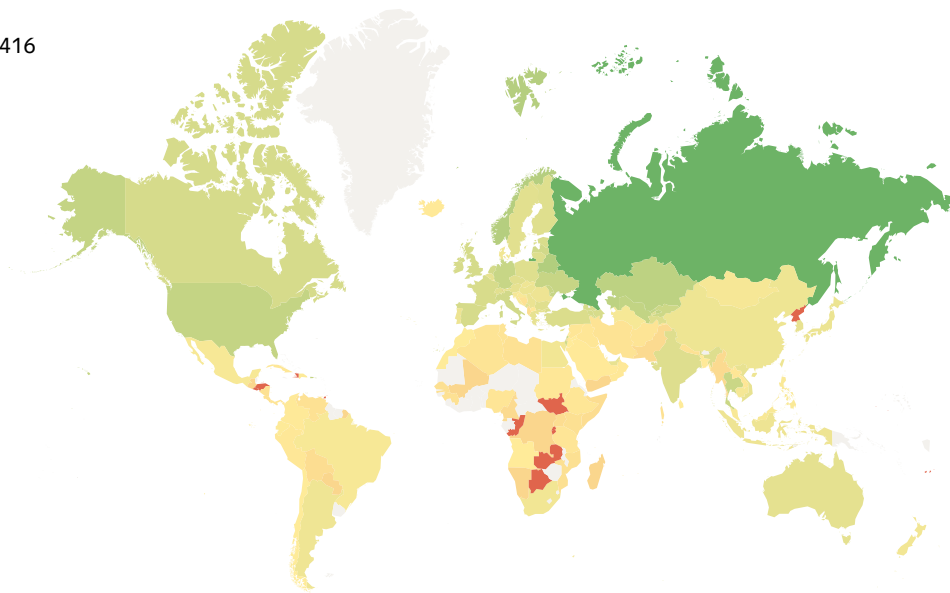

География

100% визитов из 1,42 млн

апр 2020 Детализация: по дням

Визиты

© Участники [OpenStreetMap](#) Условия использования

Весь мир Россия Украина Беларусь Турция

Страна, Область, Город	Визиты	Посетители	Отказы	Глубина просмотра	Время на сайте
Итого и средние	1,42 млн	1,06 млн	9,56%	1,68	1:39
Россия	1,34 млн	987 838	8,66%	1,7	1:36
Беларусь	16 385	15 113	11,3%	1,32	1:50
Норвегия	13 765	5 423	81,9%	1,05	0:29
Казахстан	7 185	6 316	11,9%	1,4	1:47
Узбекистан	4 993	4 253	6,73%	1,47	2:10
США	4 155	3 434	11,6%	3,7	20:11
Украина	3 421	3 217	15,4%	1,27	1:19

  Германия	3 245	2 835	9,77%	1,4	1:45
  Молдова	2 954	2 685	8,19%	1,3	1:49
  Таиланд	2 610	2 249	7,59%	1,21	1:07
  Киргизия	2 121	1 811	10,6%	1,4	1:53
 Сингапур	1 920	1 909	68,4%	1,01	0:08
  Израиль	1 703	1 549	10,2%	1,39	1:49
  Латвия	1 447	1 282	10,9%	1,33	1:43
  Италия	1 429	1 270	9,59%	1,32	1:57
  Нидерланды	1 279	1 004	6,49%	1,99	2:08
  Армения	1 084	989	9,23%	1,3	1:53
  Великобритания	1 053	917	8,83%	1,39	2:02
  Канада	975	835	10,2%	1,6	2:32
  Испания	913	703	9,09%	1,67	2:02
  Ирландия	906	898	50%	1,02	0:14
  Азербайджан	863	739	10,5%	1,37	1:51
  Грузия	816	714	9,31%	1,38	1:40
  Франция	787	687	10%	1,37	1:52
  Эстония	707	638	11,7%	1,34	1:39
  Турция	614	450	11,2%	1,49	1:54
  Литва	536	479	10,4%	1,46	2:02
  Таджикистан	526	474	9,32%	1,36	1:51
  Индия	452	346	7,74%	1,39	1:42
  Польша	441	390	12,7%	1,28	1:43
  Финляндия	429	391	11%	1,22	1:18
  Болгария	375	344	10,1%	1,37	1:55
  Чехия	358	323	13,7%	1,29	1:28
  Швеция	322	283	9,32%	1,49	1:44
  Швейцария	310	275	11,3%	1,36	1:59